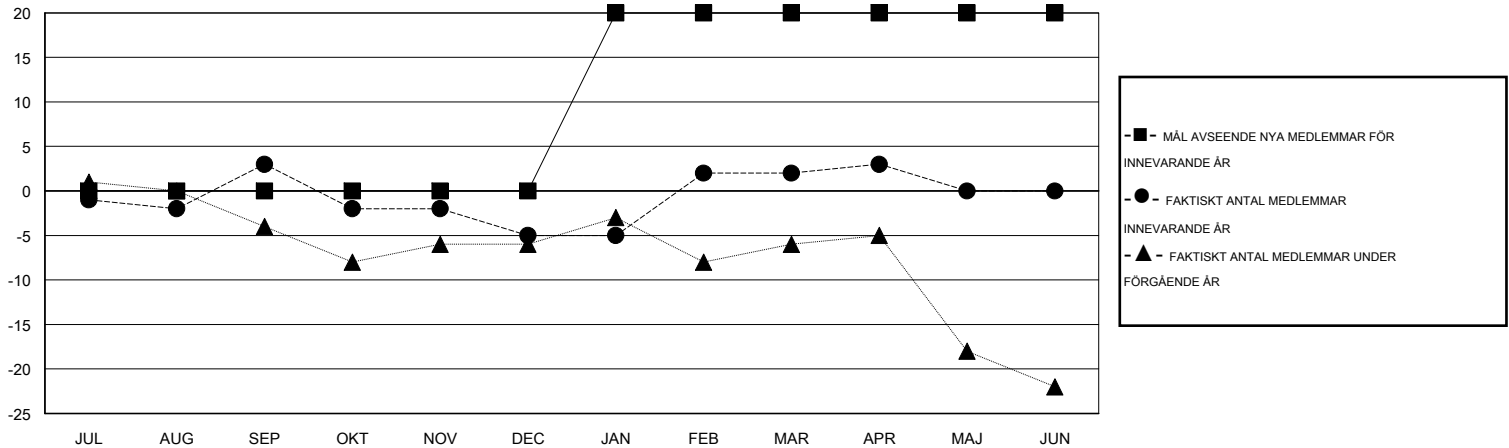

# MONTHLY MEMBERSHIP PROGRESS REPORT

District 101 N

Results as of: 4/30/2015

GMT: Kenneth Persson

OMRÅDE SWEDEN

GMT KO 4

Klubbar					Medlemmar				
RESULTAT FÖR 2014-2015					RESULTAT FÖR 2014-2015				
KVARTAL	MÅL AVSEENDE NYA KLUBBAR	NYA KLUBBAR	AVFÖRDA KLUBBAR	NETTOTILLVÄX T/MINSKNING	KVARTAL	MÅL AVSEENDE NYA MEDLEMMAR	CHARTER OCH TILLAGDA NYA MEDLEMMAR	AVFÖRDA MEDLEMMAR	NETTOTILLVÄX T/MINSKNING
JUL/AUG/SEP	0	0	0	0	JUL/AUG/SEP	0	6	3	3
OKT/NOV/DEC	0	0	0	0	OKT/NOV/DEC	0	5	13	-8
JAN/FEB/MAR	1	0	0	0	JAN/FEB/MAR	20	18	11	7
APR/MAJ/JUN	0	0	0	0	APR/MAJ/JUN	0	4	3	1

MÅL OCH FAKTISKT ANTAL NYA KLUBBAR

MÅL OCH FAKTISKT ANTAL MEDLEMMAR

NEDLAGDA KLUBBAR: 0	18 CLUBS OF 32 TOG UPP EN ELLER FLER NYA MEDLEMMAR	<b>KÖNSFÖRDELNING</b>
		MAN 523 (73.35%)
		KVINNA 190 (26.65%)
<b>AVFÖRDA MEDLEMMAR</b>	<a href="#">KLICKA HÄR FÖR INFORMATION OM STATUS</a>	FAMILJMEDLEMMAR 34
AVLIDNA 9		HUVUDMAN I HUSHÄLLET 17
NEDLAGD KLUBB 0		INGEN HUVUDMAN I HUSHÄLLET 17
ÖVRIGA 21		
<b>TOTAL 30</b>		